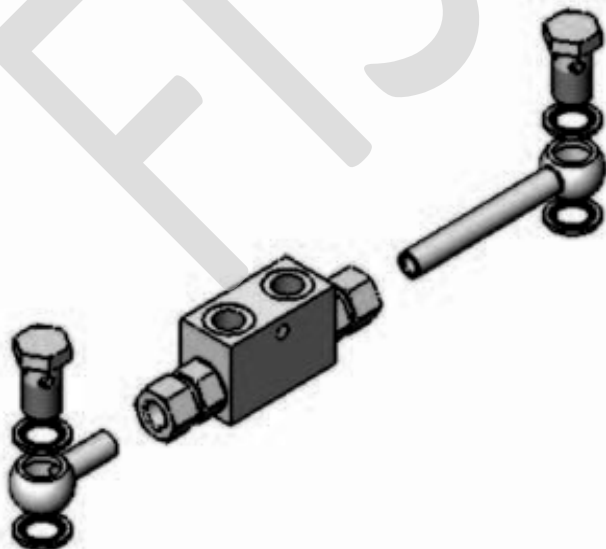

# HYDRAULICKÝ SPATNÝ VENTIL

Kód	V1-V2	L	L2	L3 (min)	L4
VBD14	1/4"G-12L	64	36	162	84
VBD38	3/8"G-12L	64	36	166	84
V0135	1/2"G-15L	90	45	196	106

Kód	C1-C2	H	L5
4001E	1/4"G-12L	9,25	38
4001E-100			100
4001E-150			150
4001E-200			200
4001E-250			250
4001E-300			300
4001E-400			400
4002E	3/8"G-12L	10,5	40
4002E-100			100
4002E-150			150
4002E-200			200
4002E-250			250
4002E-300			300
4002E-400			400
4002E-500	500		
4002E-600	600		
4002E-700	700		
4003E	1/2"G-15L	13,5	44
4003E-1			109
4003E-2			202

Kód	C1-C2
4001E+12L	1/4"G-12L
4002E+12L	3/8"G-12L
4003E+15L	1/2"G-15L

Kód	C1-C2
S9901313G	1/4"G
S9901717G	3/8"G
S9902121G	1/2"G

Kód	C1-C2
11601	1/4"G
11602	3/8"G
11603	1/2"G