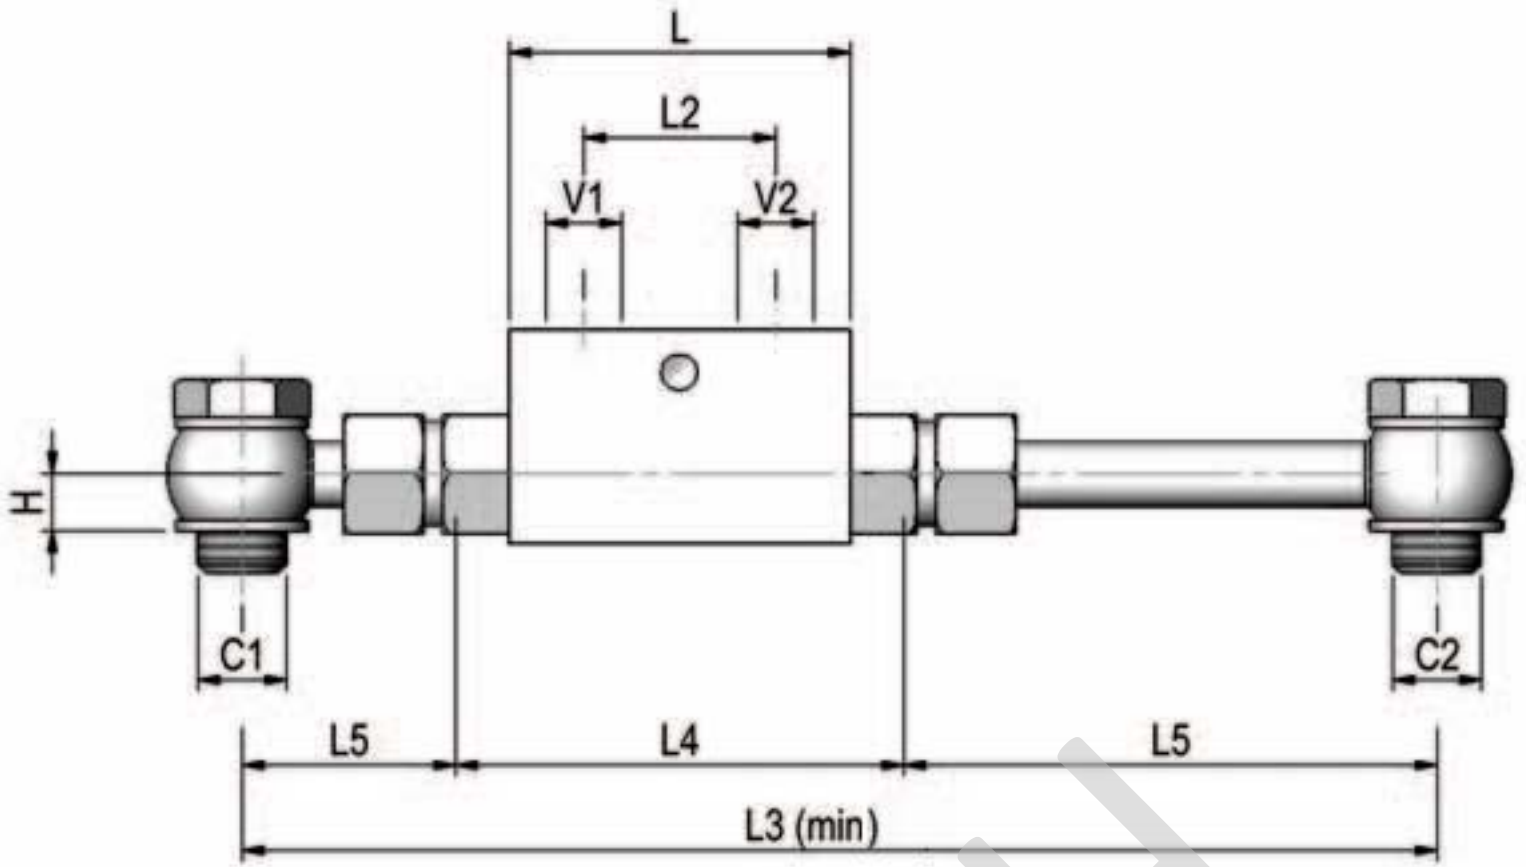

# HYDRAULICKÝ SPATNÝ VENTIL

Kód	V1-V2	L	L2	L3 (min)	L4
VBD14	1/4"G-12L	64	36	162	84
VBD38	3/8"G-12L	64	36	166	84
V0135	1/2"G-15L	90	45	196	106

Kód	C1-C2	H	L5
4001E	1/4"G-12L	9,25	38
4001E-100			100
4001E-150			150
4001E-200			200
4001E-250			250
4001E-300			300
4001E-400			400
4002E	3/8"G-12L	10,5	40
4002E-100			100
4002E-150			150
4002E-200			200
4002E-250			250
4002E-300			300
4002E-400			400
4002E-500	500		
4002E-600	600		
4002E-700	700		
4003E	1/2"G-15L	13,5	44
4003E-1			109
4003E-2			202

Kód	C1-C2
4001E+12L	1/4"G-12L
4002E+12L	3/8"G-12L
4003E+15L	1/2"G-15L

Kód	C1-C2
S9901313G	1/4"G
S9901717G	3/8"G
S9902121G	1/2"G

Kód	C1-C2
11601	1/4"G
11602	3/8"G
11603	1/2"G